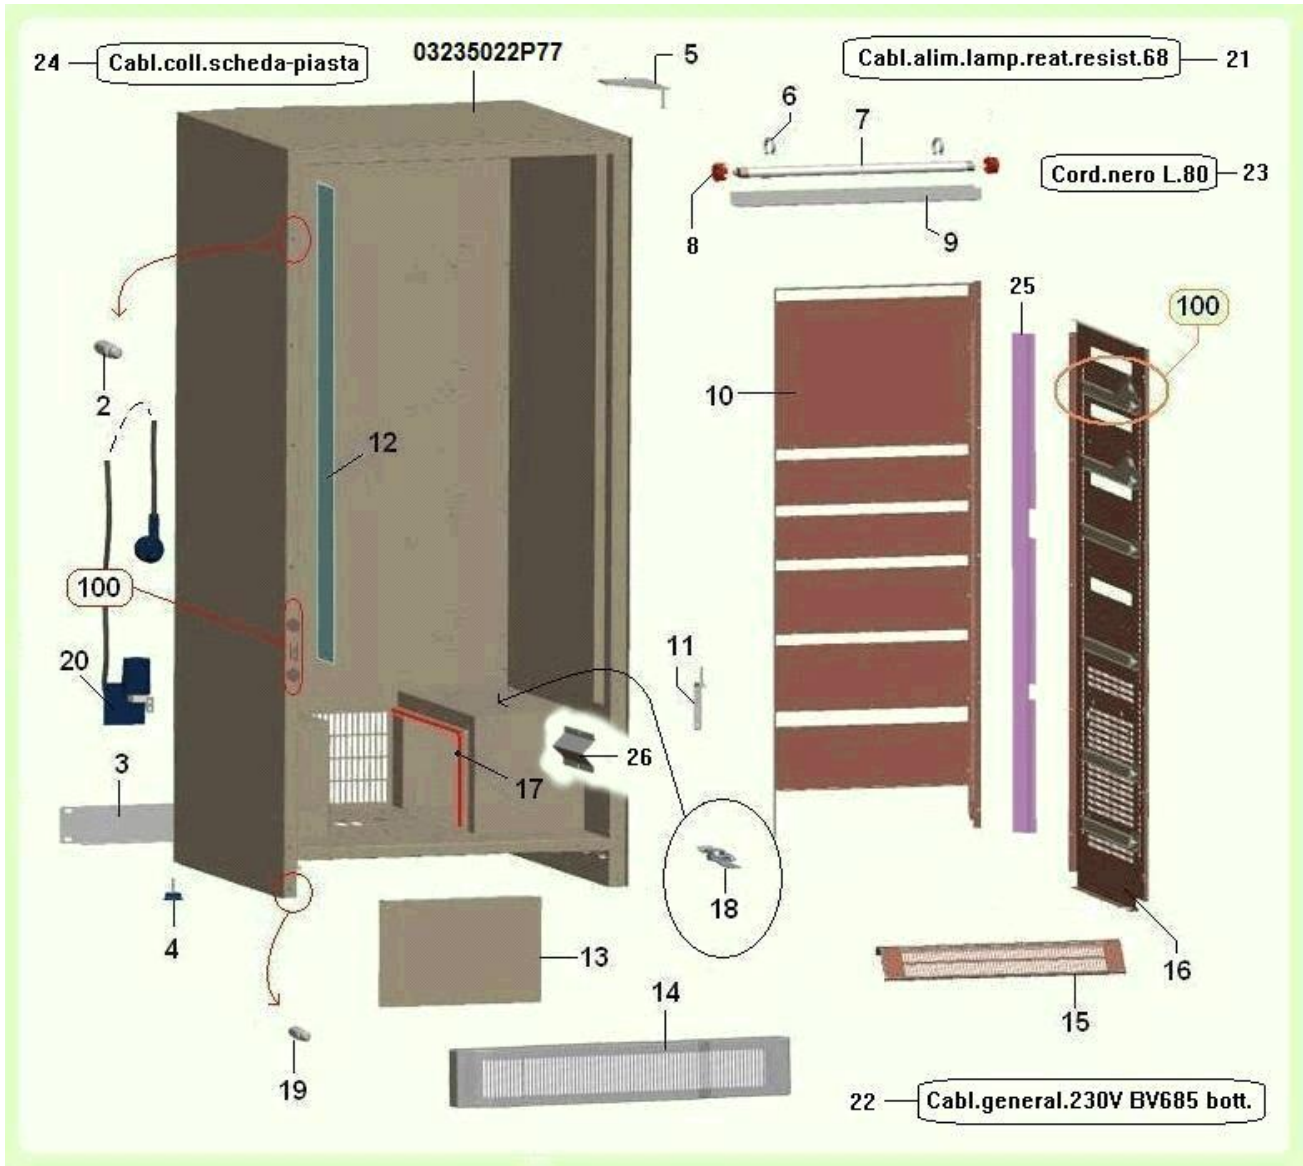

CASSONE E PARTI (1372)
PARTI COMPLETAMENTO CASSONE (1373)
FRONTE PORTA (1374)
INTERNO PORTA (1375)
INTRODUZIONE E RECUPERO MONETA (1376)
NUOVO CASSETTO PLS - PARTI A COMPLETAMENTO (2164)
CASSETTO PRODOTTI PLASTICA (1377)
C/O CASSETTO PANINI (1378)
C/O CARRELLO PLUS (1379)
VANO CADUTA PRODOTTI (1380)
C/O CENTRALINA 685/695 PLUS (1381)
SCHEDE MASTER E CONNESSIONI (1382)
CONFIGURAZIONE SPIRALI DISPONIBILI (139)
C/O GRUPPO FRIGO (607)
COMPONENTI GRUPPO FRIGO (608)
PULSANTIERA & VISUALIZZATORE (1165)
SERRATURA (1167)

Pos.	Codice	Descrizione
0002	19116511	PERNO DI AGG.SERRAT.BVM676/85.ETO
0003	03231911-01	MASCHERAMENTO POST.BV685 3°
0004	21057212	ASSIEME PIEDINO M10x40 BVM 971
0005	03218212	ASS.CARD.SUP.PORTA BV676/685.ETO
0006	23036116	GANCIO C/VITE E DADOxFISS.NEON
0007	23021216-01	OSRAM 15W/865 DAYLIGHT 740 IM
0008	23022716	PORTALAMP.(STUCCHI Nr 146).ETO
0009	05245431	OPALINO SUP.MOBIL.BV676/85 LED
0010	03213811-03P77	SCHIEN.CASS.INT.SX BV676/85
0011	03218512	ASS.CARD.INF.PORTA ZINC.676/85.ETO
0012	03208211	PARATIA RIFLETTENTE.ETO
0013	03255912	PH ASS.PANNELLO VANO FRIGO.ETO
0014	03235512P74	ASS.FASCIA BATTISC.BV685 MAST
0015	03227811P77	CHIUSURA EVAP.BV676/685
0016	03223111-03P77	PARETE INTERM.SUPP.RIP.BVM685.ETO
0017	05158416	GUARNIZIONE PORTA VEGA600
0018	21057826	CHIUS.RAPIDA 70mm VANO PROD.
0019	19051316	PERNO x BLOCCAGGIO RAPIDO
0020	26026376	FILTR.RETE AT-SCAT.C/SPIN.SCHUKO EMC2014
0021	22182522	CABL.ALIM.LAMP.REAT.RESIST.685.ETO
0022	22181722	CABL.GENERAL.230V BV685 BOTTIG
0023	22074142	CORD.NERO L. 80
0024	22197212	CABL.COLL.SCHEDA-PIASTRA
0025	03255311P77	LAM.COPERTURA CABLAGGI PLUS
0026	03265911P77	ANGOL.RIBALTAMENTO PROD.PLUS