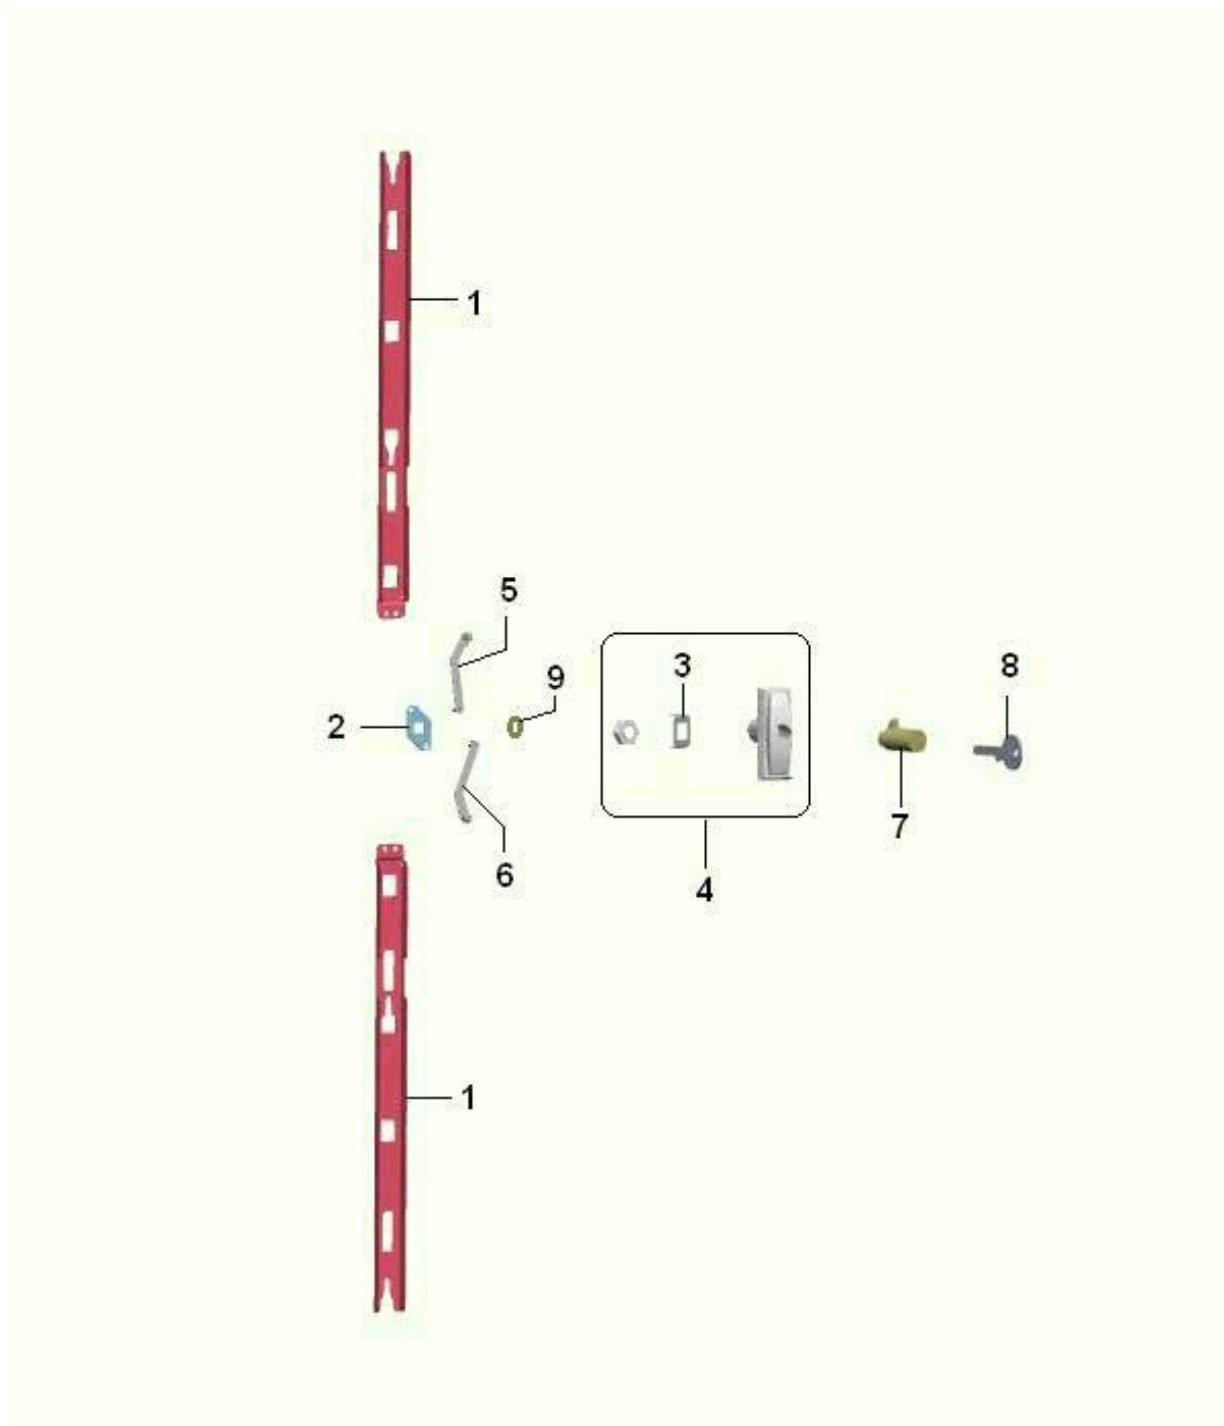

	ROT.	∅	PITCH	N. PROD.
1	• RIGHT	80	45	10
2	• RIGHT	68	35	13
3	• RIGHT	68	45	10
4	• RIGHT	68	30	16
5	• RIGHT	80	81	5
6	• RIGHT	80	22	21
7	• RIGHT	68	60	7
8	• RIGHT	68	22	21
9	• RIGHT	68	94	5
10	• RIGHT	80	37	12
11	• RIGHT	68	77	6 bot/can
13	• RIGHT	68	22	21 splitter
14	• LEFT	68	45	10
15	• LEFT	68	60	7
16	• LEFT	68	77	6 bot/can
17	• LEFT	80	22	21
18	• LEFT	68	94	5
19	• LEFT	68	35	13

Pos.	Codice	Descrizione
0001	07018211-01L16	SPIRALE DX d= 80 PASSO 45 VEGA - A -
0002	07018111-01L16	SPIRALE DX d= 68 PASSO 35 VEGA - B -
0003	07018311-01L16	SPIRALE DX d= 68 PASSO 45 VEGA - C -
0004	07018511L16	SPIRALE DX d= 68 PASSO 30 VEGA - D -
0005	07020011-01L16	SPIRALE DX d= 80 PASSO 81 VEGA - E -
0006	07020311L16	SPIRALE DX d= 80 PASSO 22 NERO - F -
0007	07018911L16	SPIRALE DX d= 68 PASSO 60 VEGA - G -
0008	07018811L16	SPIRALE DX d= 68 PASSO 22 VEGA - H -
0009	07021111L16	SPIRALE DX d= 68 PASSO 94 - I -
0010	07018711-01L16	SPIRALE DX d= 80 PASSO 37 VEGA - L -
0011	07019311L16	SPIRALE DX d= 68 PASSO 77 VEGA - M -
0013	07024211L16	SPIRALE DX d= 68 P= 22 CON ASTA
0014	07019811-01L16	SPIRALE SX d= 68 PASSO 45 VEGA - P -
0015	07019611L16	SPIRALE SX d= 68 PASSO 60 VEGA - Q -
0016	07019511L16	SPIRALE SX d= 68 PASSO 77 VEGA - R -
0017	07021011L16	SPIRALE SX d= 80 PASSO 22 NERO - S -
0018	07021211L16	SPIRALE SX d= 68 PASSO 94 - T -
0019	07021611-01L16	SPIRALE SX d= 68 PASSO 35 VEGA.ETO

Pos.	Codice	Descrizione
0001	01857220-01	ASS.DISPLAY BVM 95/97
0002	01793021-01	LAMIERA SUPPORTO DISPLAY
0003	33066316	DISTANZ.SCHEDE ELET.L.9,5
0004	26047936	NEW DISPLAY 16X2 CAVO 650mm
0005	05232515M00	VETRINO DISPLAY
0006	05233715M00	BACHECA SUPERIORE BVM951/971
0007	30263811	CART.NEROxBACH.SUPER.BV116x60
0008	30100926	PULSANTIERA M/S IN METAL.A e B
0009	22170812	FLAT TAST.NUM.METAL.AB VEGA L.720mm