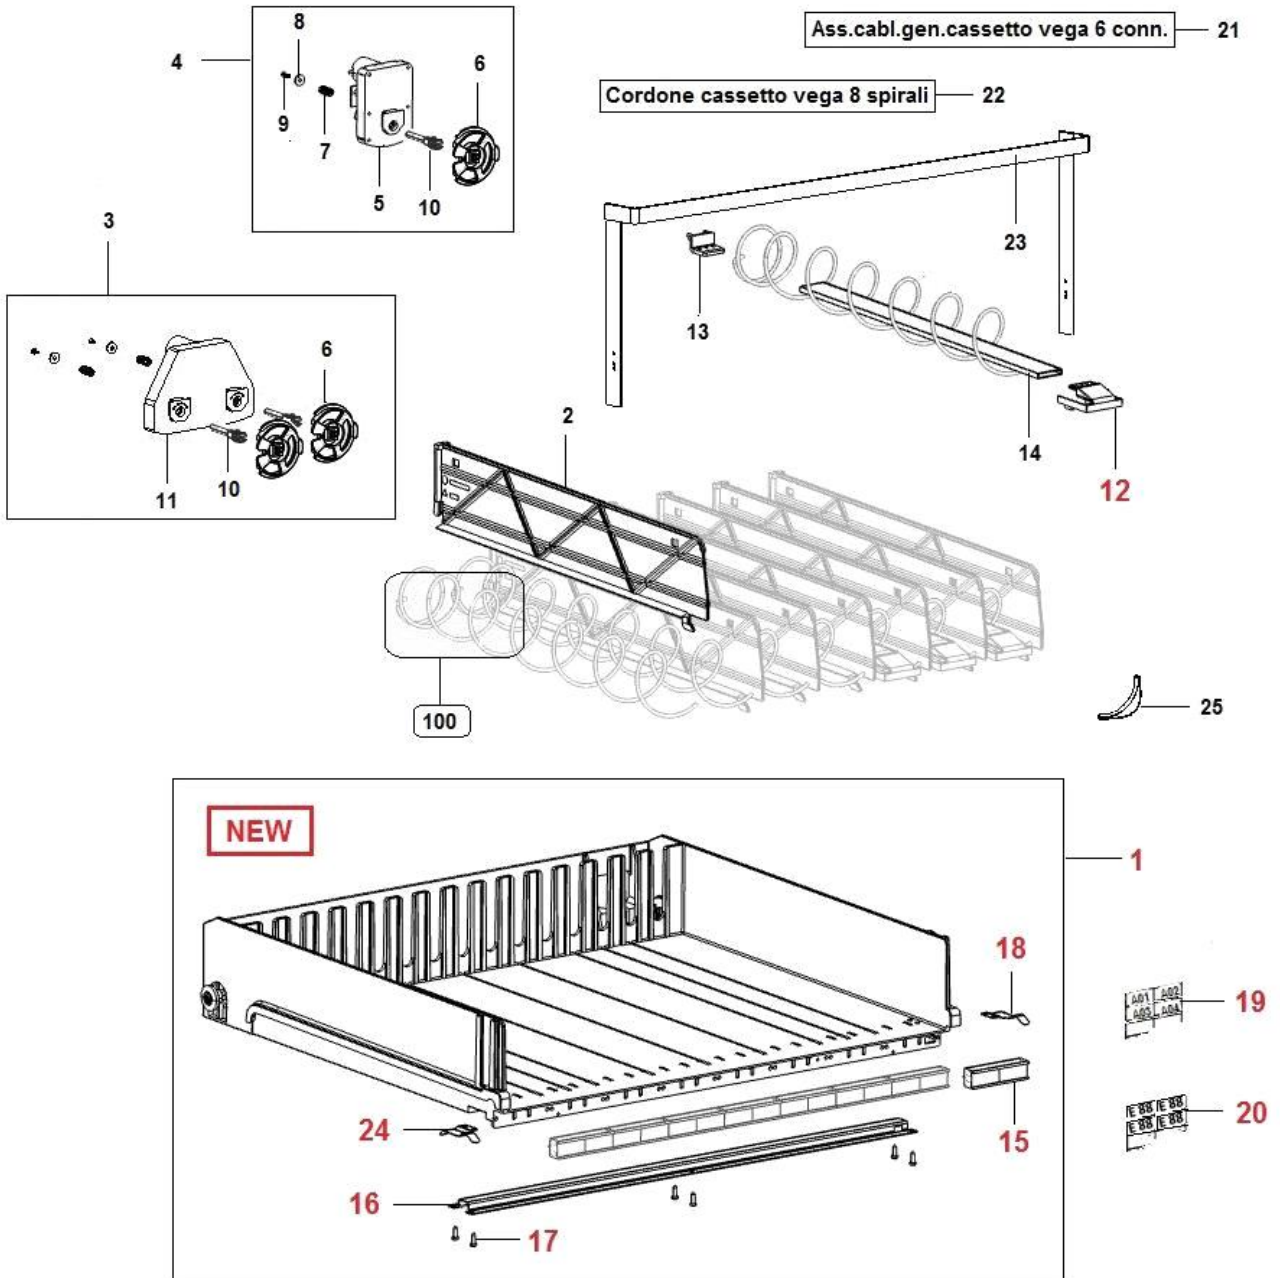

**NUOVO CASSETTO PLS - PARTI A
COMPLEMENTO (2164)**