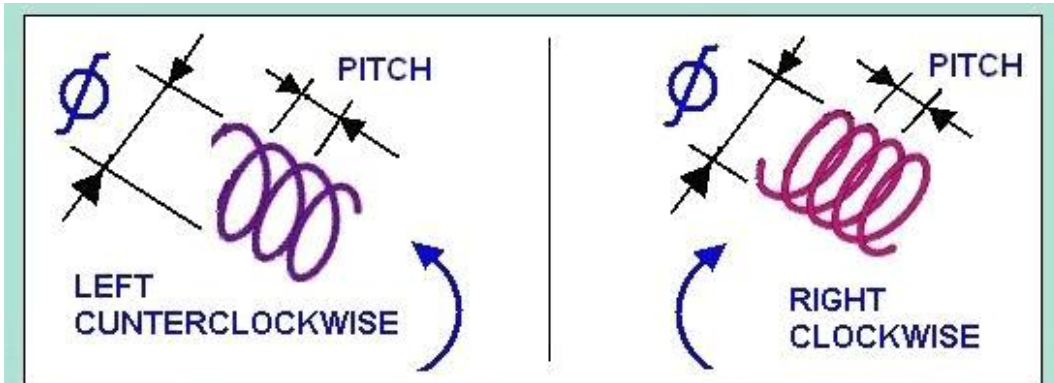

ROT.	∅	PITCH	N. PROD.
1	• RIGHT	80	45	10
2	• RIGHT	68	35	13
3	• RIGHT	68	45	10
4	• RIGHT	68	30	16
5	• RIGHT	80	81	5
6	• RIGHT	80	22	21
7	• RIGHT	68	60	7
8	• RIGHT	68	22	21
9	• RIGHT	68	94	5
10	• RIGHT	80	37	12
11	• RIGHT	68	77	6 bot/can
13	• RIGHT	68	22	21 splitter
14	• LEFT	68	45	10
15	• LEFT	68	60	7
16	• LEFT	68	77	6 bot/can
17	• LEFT	80	22	21
18	• LEFT	68	94	5
19	• LEFT	68	35	13