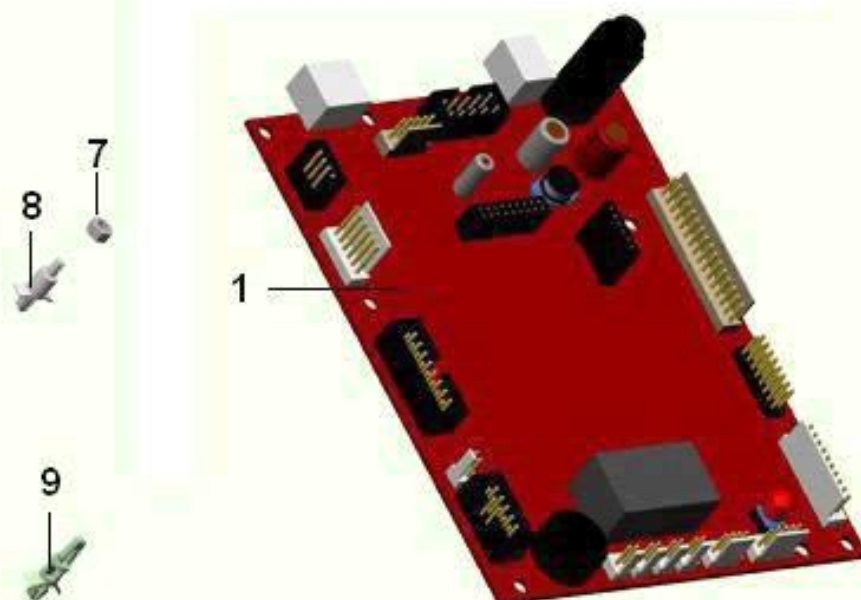

- 2 — Cabl.aliment.sch-master bott.
- 3 — Cabl.mdb+alim.execut.sirio bv
- 4 — Cavo amp4/amp4 3000mm
- 5 — Cord. interf. executive 24V
- 6 — Cabl. modulo master BV676