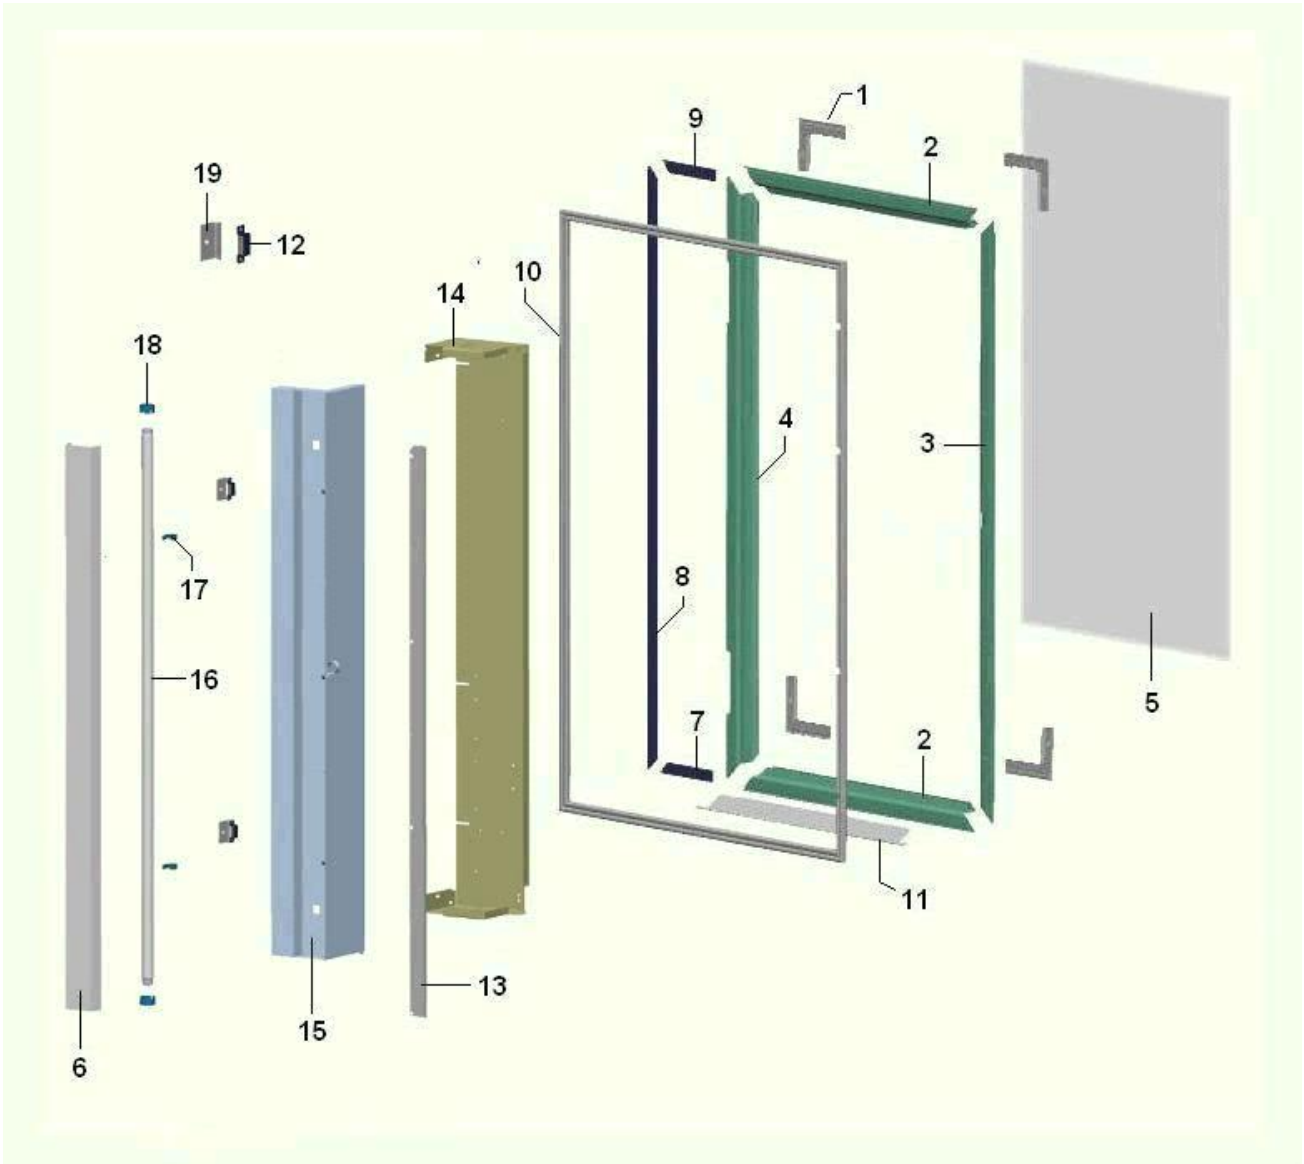

INTERNO PORTA (1375)