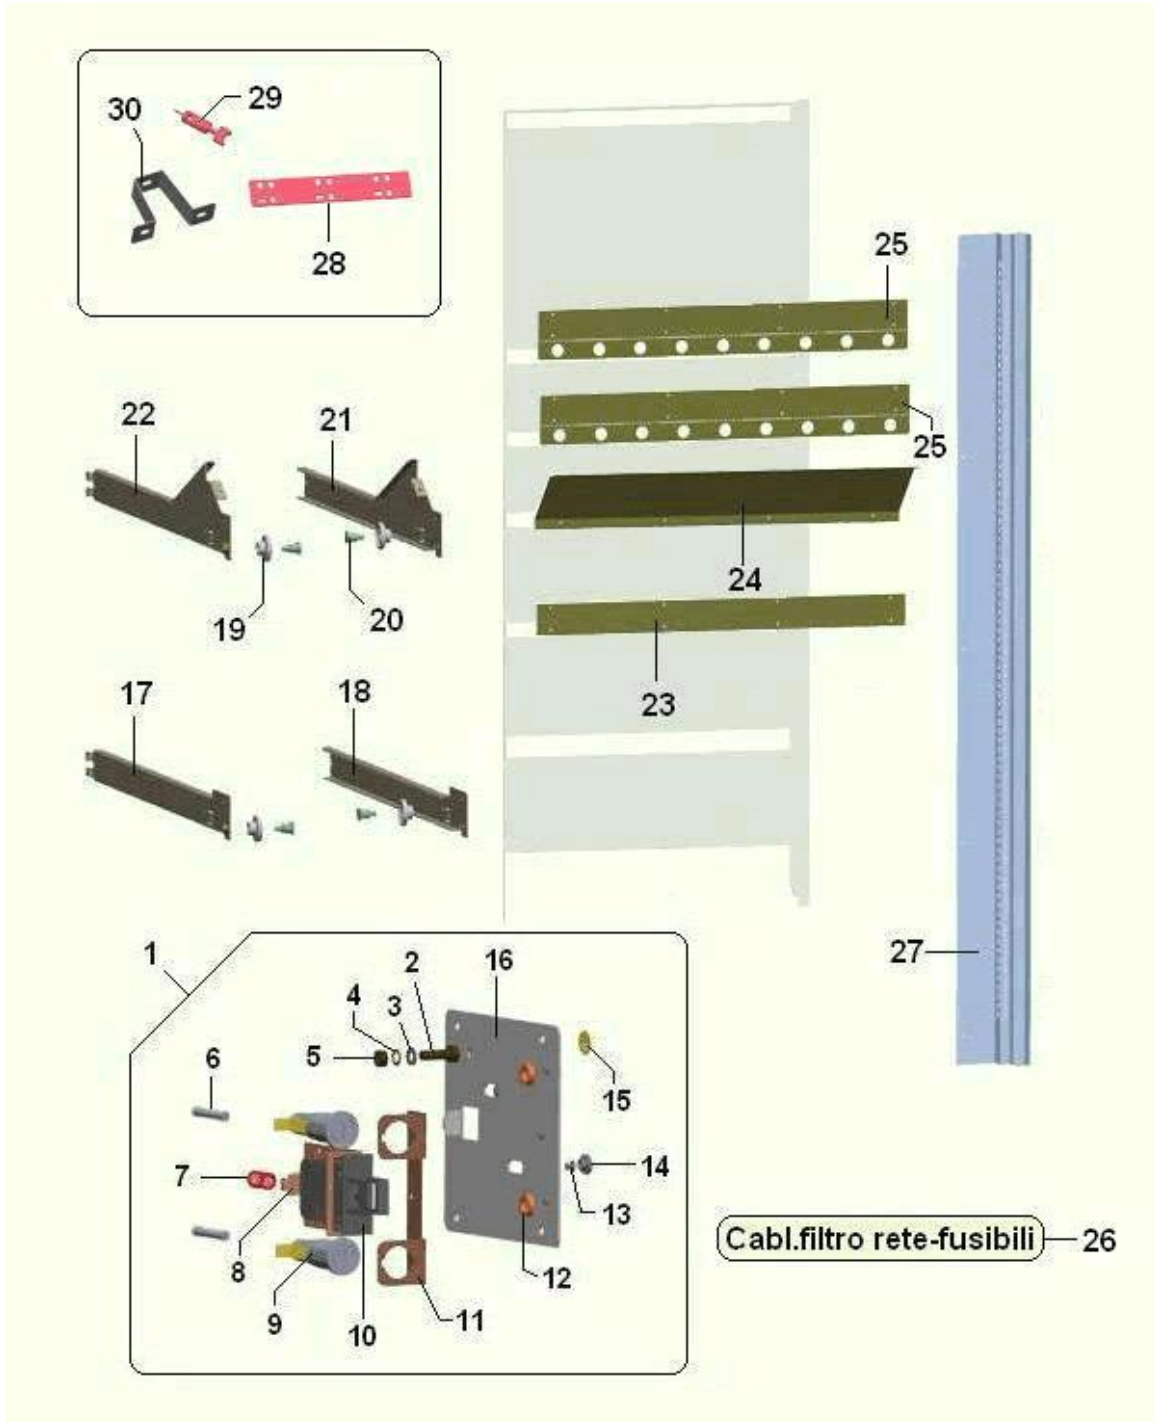

PARTI COMPLETAMENTO CASSONE (1373)